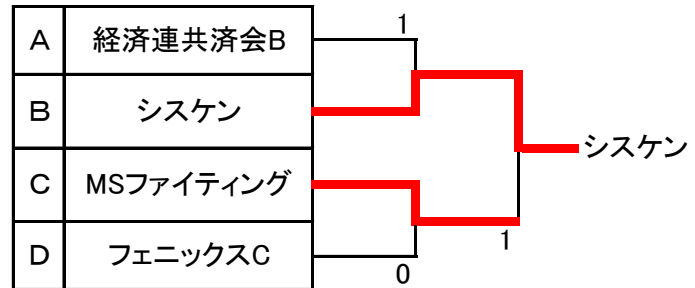

1位トーナメント

<決 勝>

稚児ヶ池A 1 - ② チーム山口A

<3位決定戦>

フェニックスA 1 - ② 三球軟式庭球部B

2位トーナメント

3位トーナメント

「第134回 秋田杯」(R1・12・1) <生目の杜>