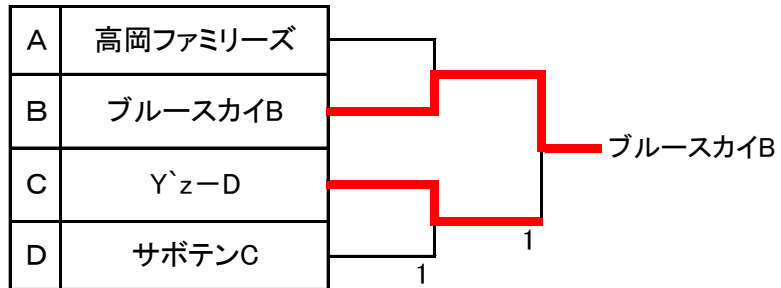

1位トーナメント

<決 勝>

稚児ヶ池A 1 - ② チーム山口A

<3位決定戦>

フェニックスA 1 - ② 三球軟式庭球部B

2位トーナメント

3位トーナメント

「第134回 秋田杯」(R1・12・1) <生目の杜>